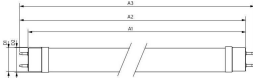

Specificaties Philips Master LED T8 (EM/Mains) Ultra Efficiency 14W 2600lm - 840 Koel Wit | 120cm - Vervangt 36W

[Bekijk product](#)

Algemene informatie

Artikelnummer	251392
EAN	8720169316713
Merk	Philips
Fabrikantnaam	MAS LEDtube VLE 1200mm UE 14W 840 T8
Aanbevolen aantal	20
Garantie	5 jaar
Energielabel	B
Levensduur (uur)	75000
Netspanning (Volt)	220-240

Technische Informatie

Technologie	LED
Vervangt (Watt)	36
Wattage	14
Dimbaar	Nee, niet dimbaar
Lampvoet (fitting)	G13 (T8/TL-D)
Roteerbaar	Nee
Lichtopbrengst (Lumen)	2600
Lumen per watt	185
Sensortype	Geen sensor