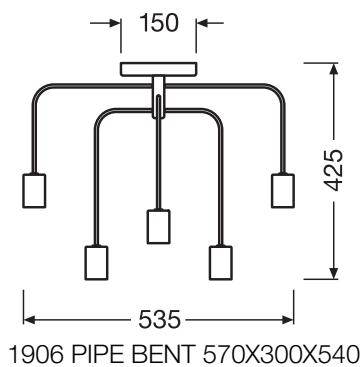

## AFMETINGEN &amp; GEWICHT

Lengte	535,00 mm
Breedte	150,00 mm
Hoogte	425,00 mm
Product gewicht	1200,00 g