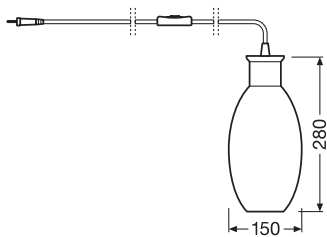

TECHNISCHE GEGEVENS

ELEKTRISCHE GEGEVENS

Nominale spanning	220...240 V
Netfrequentie	50...60 Hz
Veiligheidsklasse	II
Bedrijfsmodus	Mains voltage

AFMETINGEN & GEWICHT

Diameter	150 mm
Breedte	150,00 mm
Hoogte	280,00 mm
Product gewicht	860,00 g
Kabellengte	1550 mm